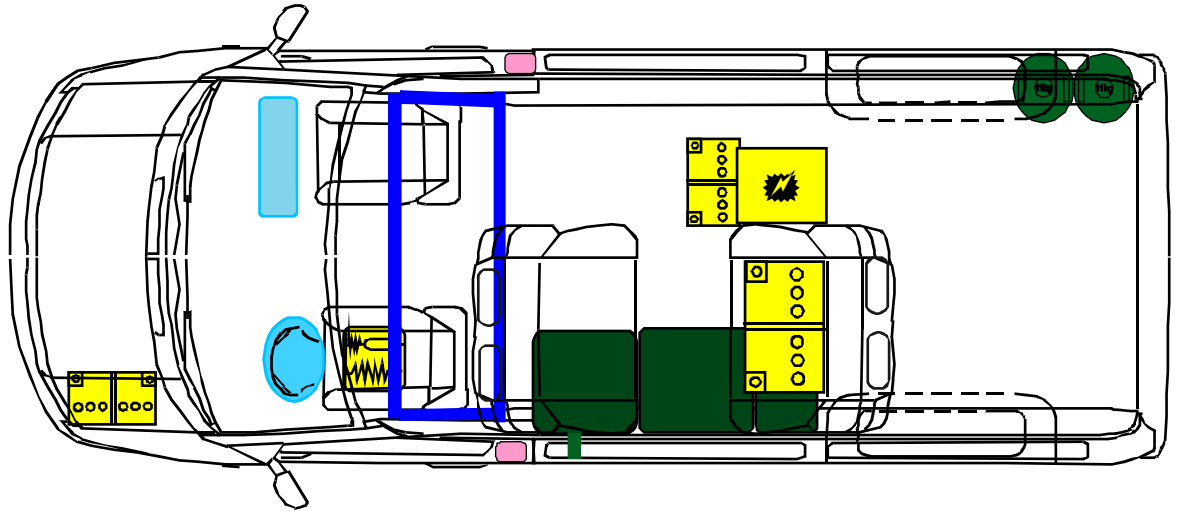

# Sprinter ( Baureihe 901 - 905 )

## CS - Reisemobile Korsika

Airbag

Karosserie  
verstärkung

Batterie

Gurtstraffer

Kraftstofftank

Airbag  
Steuergerät

Gasflaschen  
11 KG