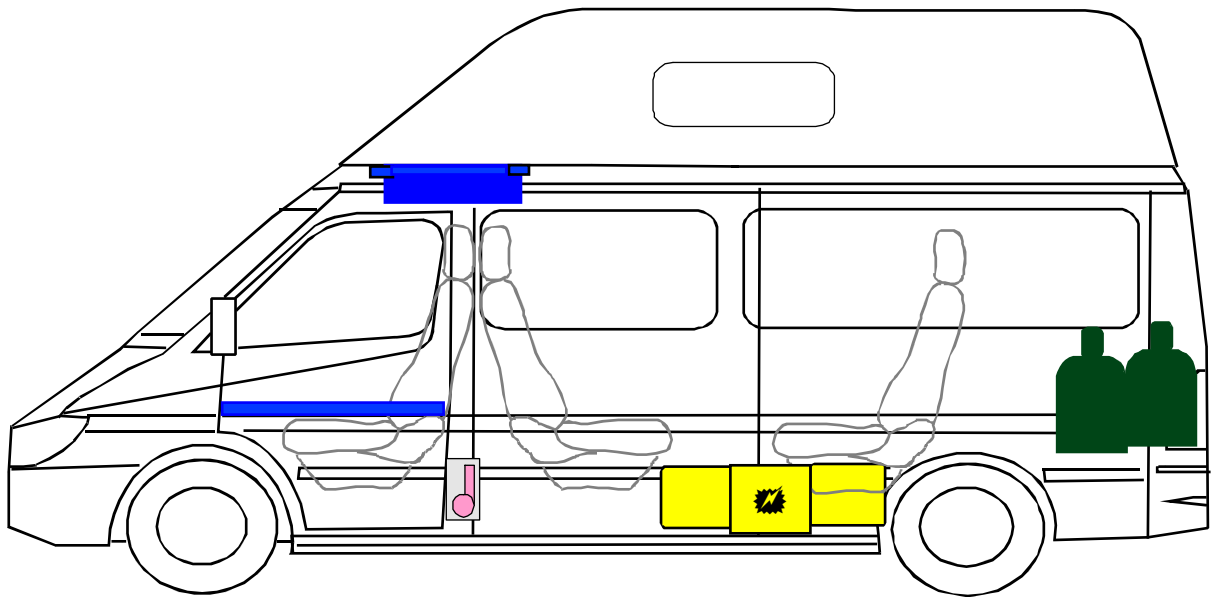

# Sprinter ( Baureihe 901 - 905 )

## CS - Reisemobile Korsika

Airbag

Karosserie  
verstärkung

Batterie

Gurtstraffer

Kraftstofftank

Airbag  
Steuergerät

Gasflaschen  
11 KG