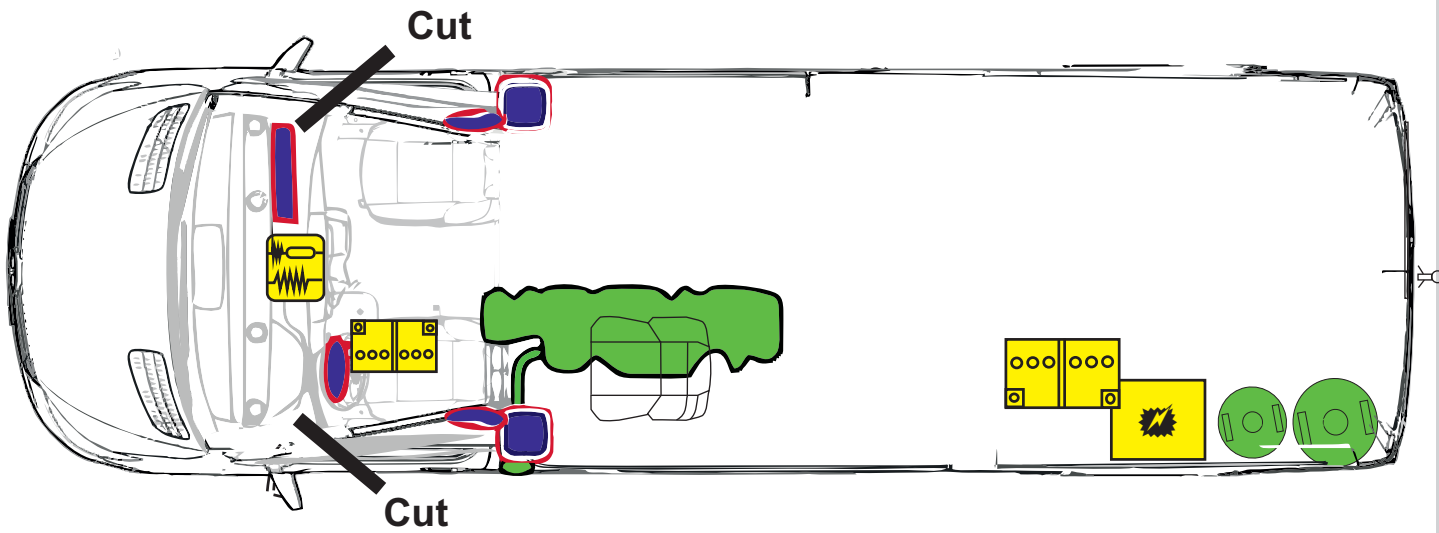

Mercedes Sprinter (Baureihe 907)

CS - Reisemobile
Encanto

(AB 09/2018)

	Airbag		Karosserie verstärkung		Elektro zentrale
	Gurtstraffer		Kraftstofftank		Batterie
	Airbag Steuergerät		Gasflaschen 11/5/2,8 KG		Optimale Schnittlinie Cut