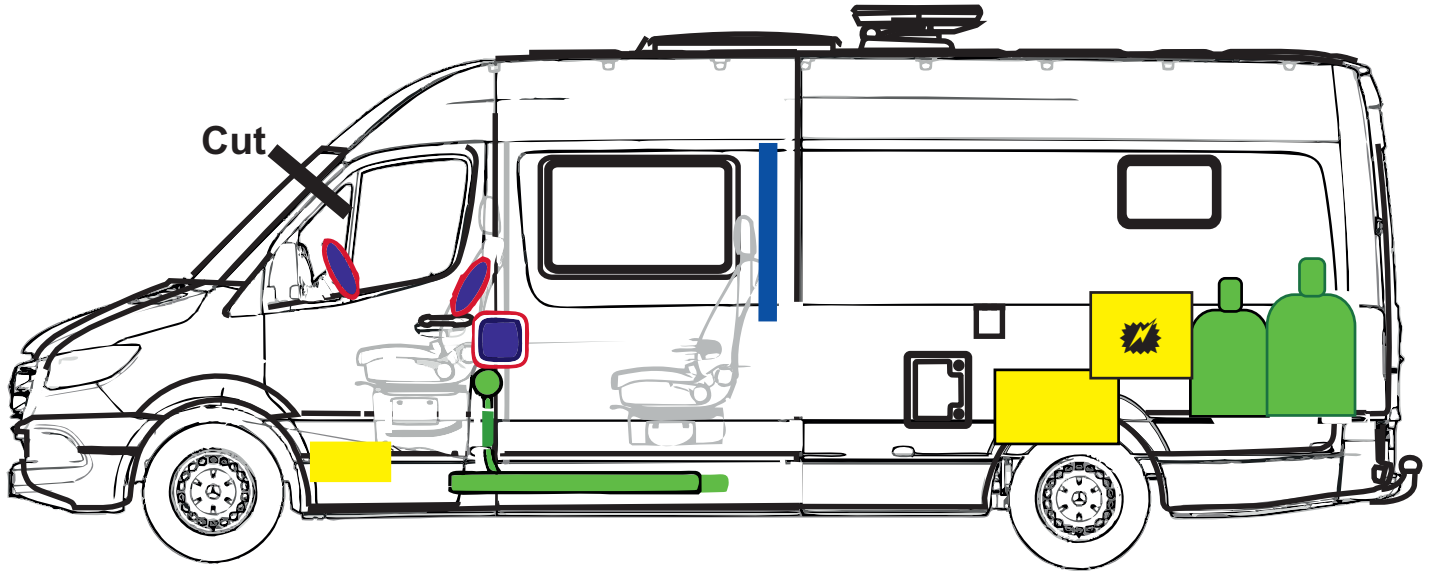

Mercedes Sprinter (Baureihe 907)

CS - Reisemobile
Encanto

(AB 09/2018)

	Airbag		Karosserie verstärkung		Elektro zentrale
	Gurtstraffer		Kraftstofftank		Batterie
	Airbag Steuergerät		Gasflaschen 11/5/2,8 KG		Optimale Schnittlinie Cut